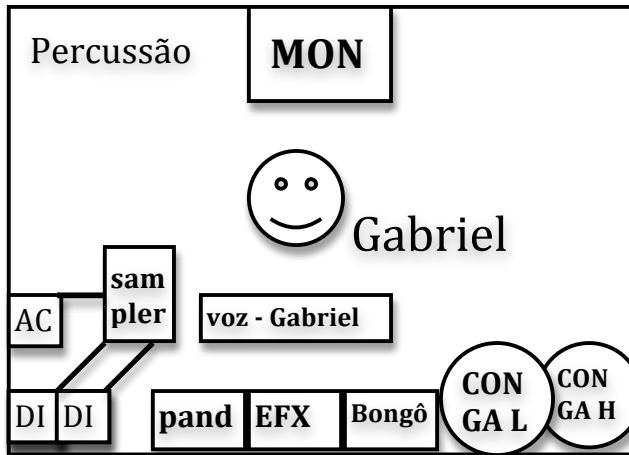

Mapa de Palco - Diego e o Sindicato

AMP - BX
ampeg svt-3
pro

AMP - GUIT
Marshall AVT
100

AMP-Orgão
Marshall
VS100

AMP - GUIT
vox ac30

Danilo

MON

Diego