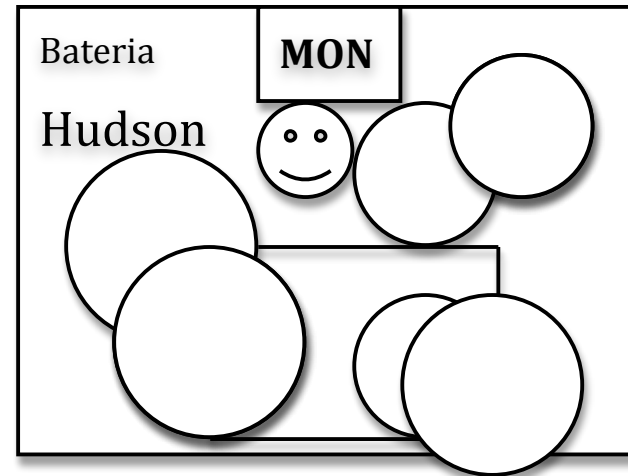

Mapa de Palco - Diego e o Sindicato

AMP - BX
ampeg svt-3
pro

AMP - GUIT
Marshall AVT
100

AMP-Orgão
Marshall
VS100

AMP - GUIT
vox ac30

Danilo

MON

Diego