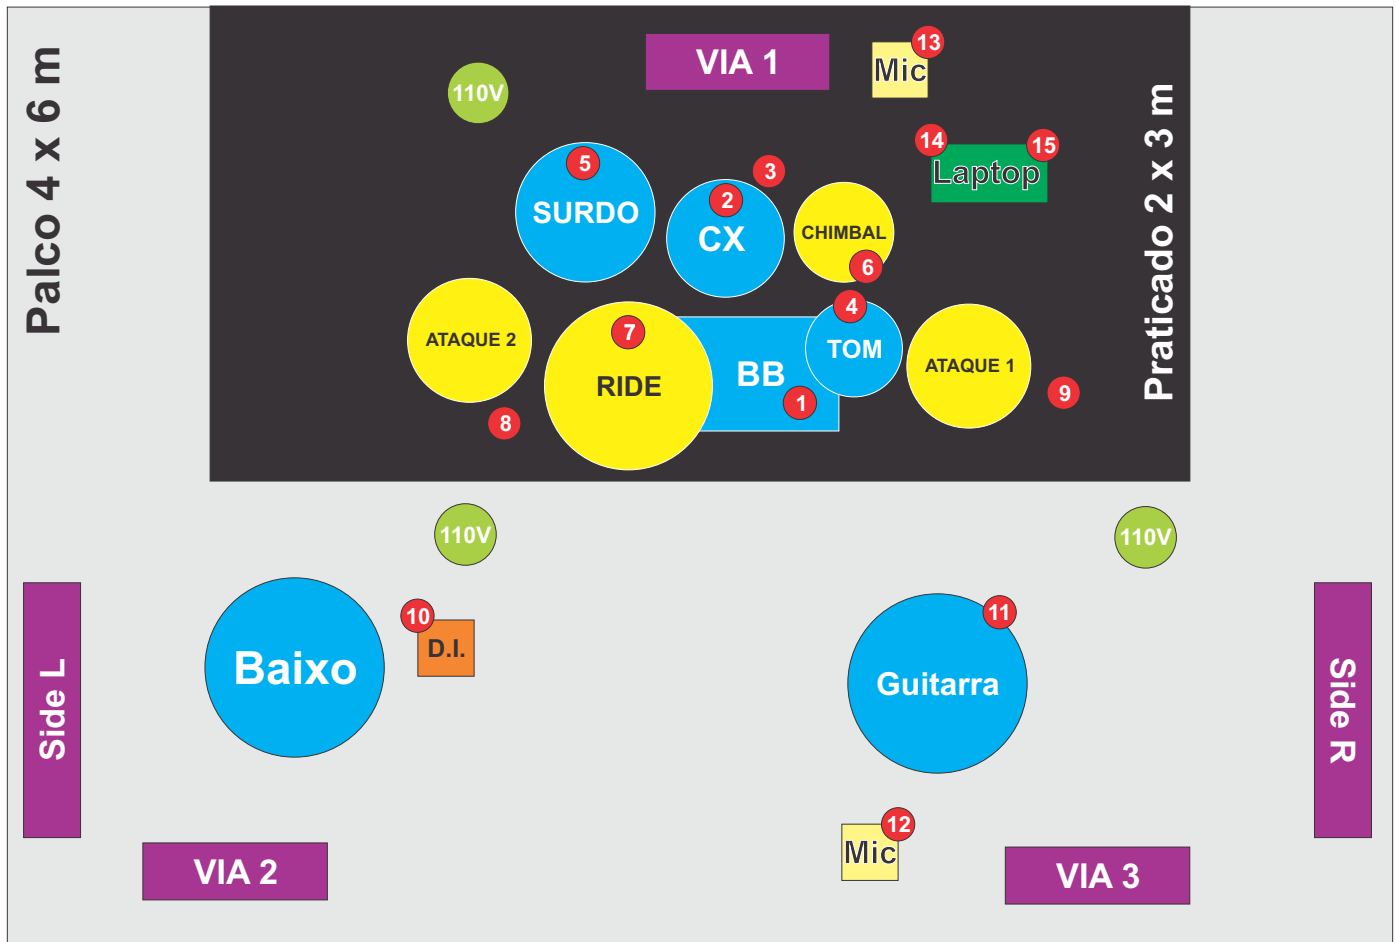

MAYCON BIANCHI & THE IMAGINARY BAND

Mapa de Palco

OBS: Caso não seja possível atender as especificações desse raider, favor avisar com antecedência. Isso inclui toda e qualquer alteração.

Contato: (16) 9733-0767 • contato@mayconbianchi.com.br