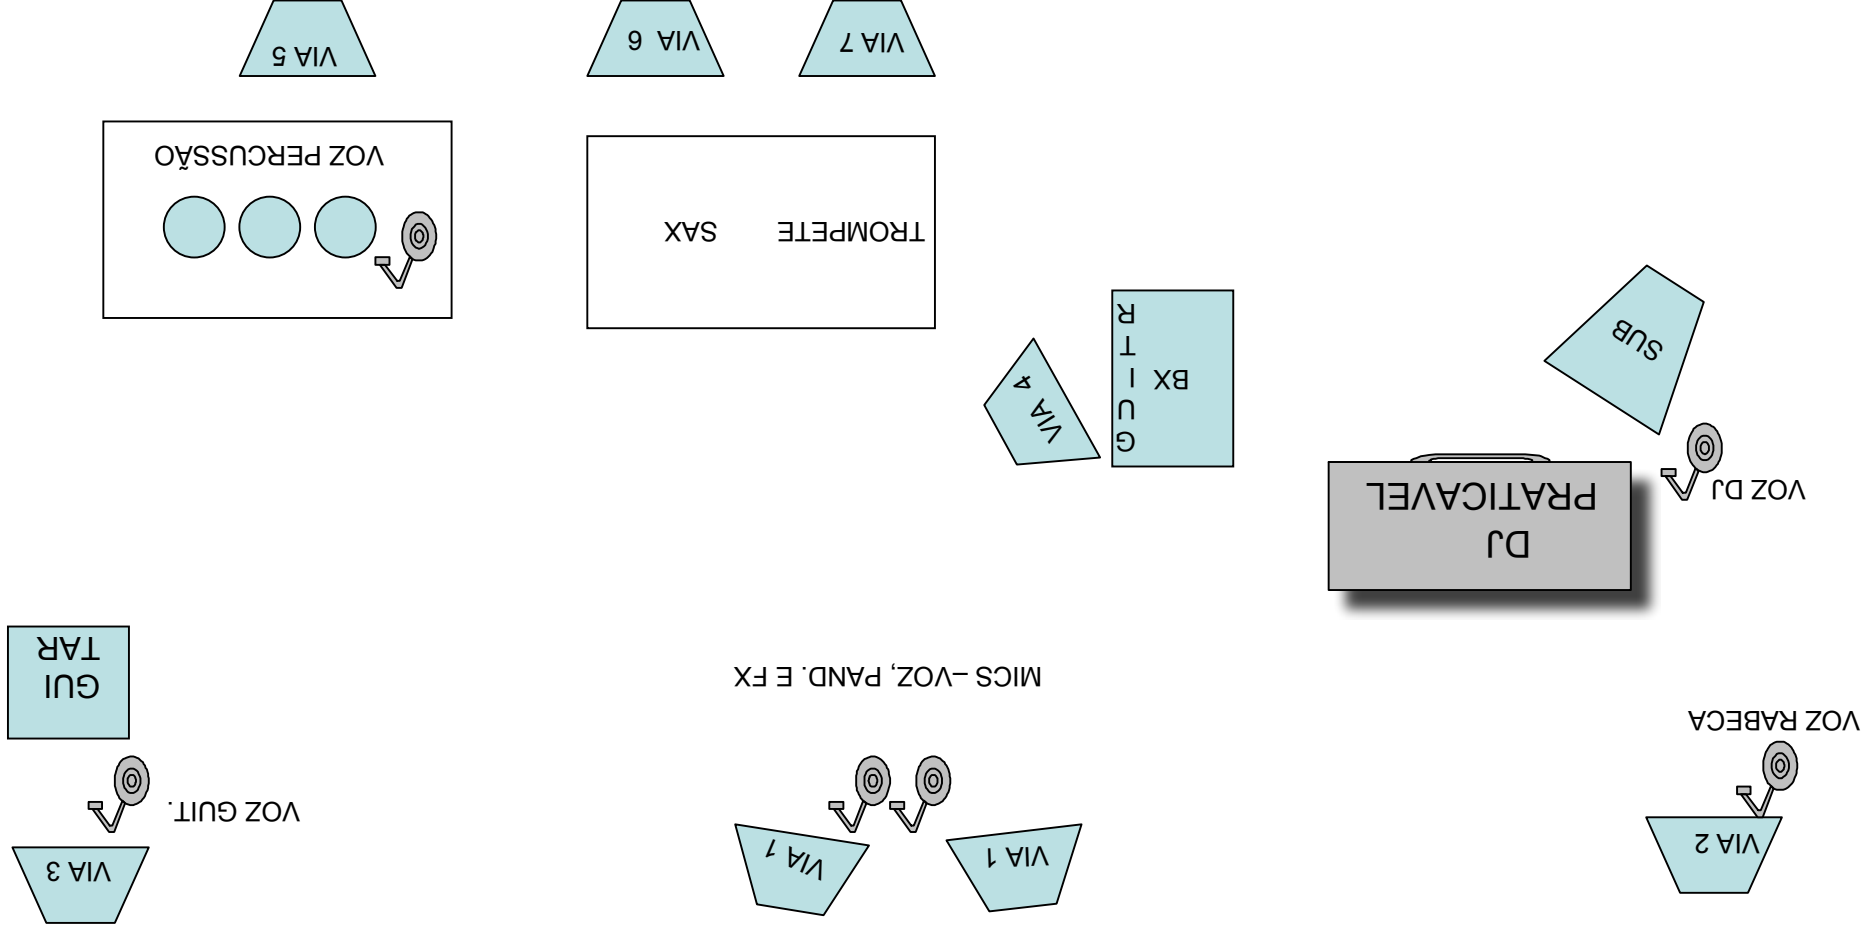

MAPA DE PALCO - DJ DOLORES E ORCHESTRA SANTA MASSA

INPUT LIST – DJ DOLORES E ORCHESTRA SANTA MASSA

CANAL	INSTRUMENTO	MIC/D.I	
01	SURDO	D112/MD421/SM58	
02	CAIXA	SM57	
03	CAIXA	SM57	
04	ILU	BETA57A	
05	TALKING DRUM	BETA57A	
06	PANDEIRO	BETA57A	
07	EFEITOS (set cowbell)	SM81	
08	OH	SM81	
09	BAIXO	D.I	
10	GUITARRA	SM57	
11	SAX TENOR	SM58	
12	TROMBONE	MD421	
13	RABECA	MIC PRÓPRIO	
14	DJ L	D.I	
15	DJ R	D.I	
16	BASE L	D.I	
17	BASE R	D.I	
18	VOZ PERCUSSÃO	58BETA	
19	VOZ GTR	58BETA	
20	VOZ (CENTRO)	58BETA	
21	PANDEIRO	SM57	
22	VOZ RABECA	58BETA	