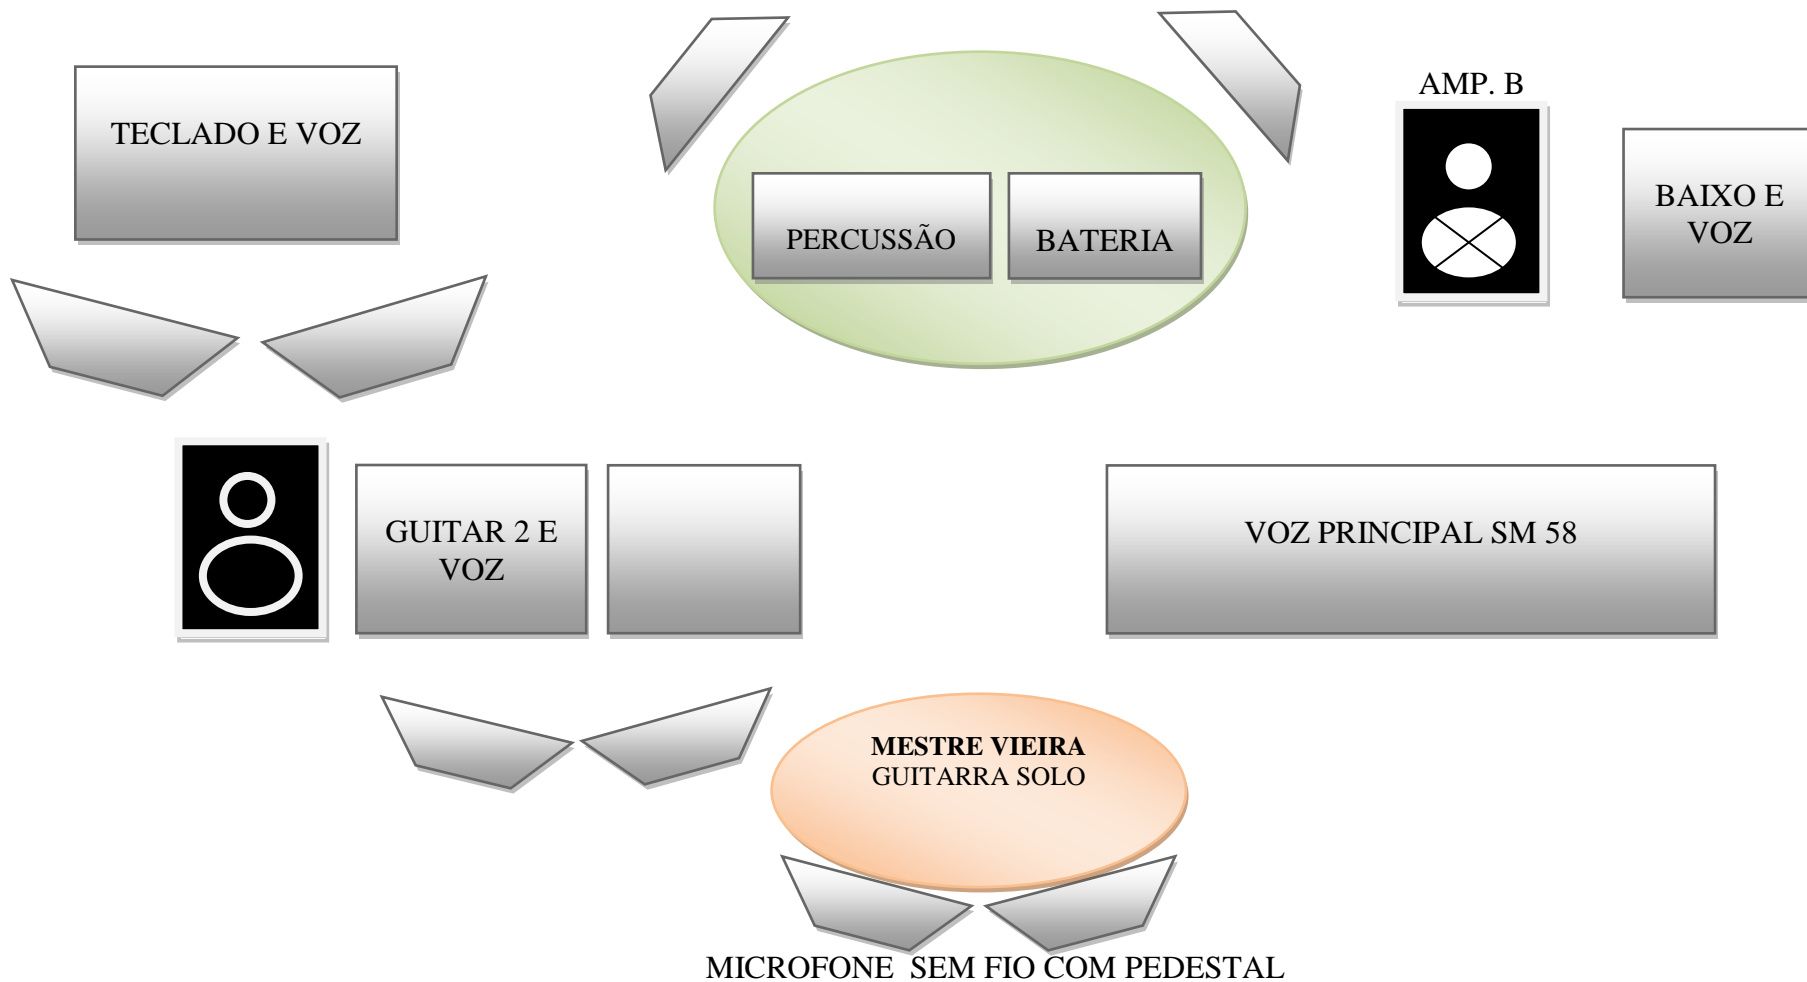

MAPA DE PALCO – MESTRE VIEIRA E OS DINAMICOS

1\

Input List

CH	Fonte	Mic. / D. I.
01	Bumbo	Beta-52
02	Caixa	SM-57
03	H. hat	SM-81
04	Tom	SM-57
05	F. Tom	SM-57
06	Over L	SM-81
07	Over R	SM-81
08	Conga hi	SM-57
09	Conga low	SM-57
10	Bongo	SM-57
11	Efeitos	SM-57 / Condenser
12	Baixo	D.I.
13	KEY	D.I
14		
15	GTR DG Stomp L BASE	D. I.
16	GTR AMP SOLO	D.I.

Backline: Amplificador p/ contrabaixo (GK) e amplificador p/ Guitarra (Jazz Chorus / Fender)