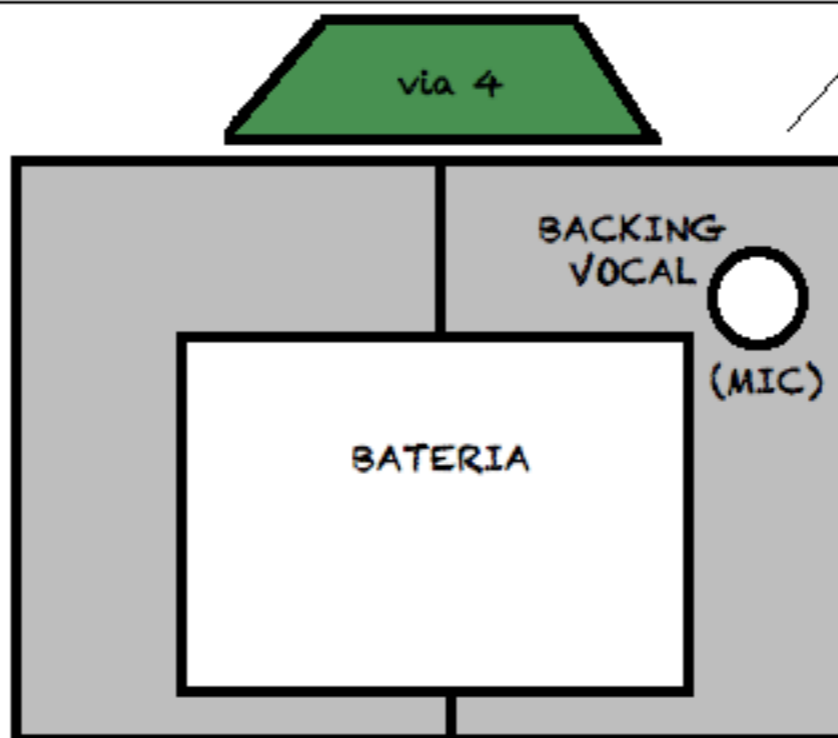

# MAPA DE PALCO Brown-HÁ

GUIARRA 2

BAIXO

DI

AC 110v (Baixo)

GUIARRA 1

2 praticáveis  
(1x2m)

S  
I  
D  
E

BACKING VOCAL  
(MIC)

AC 110v (Guitarra)

MIC VOCAL

BACKING VOCAL  
(MIC)

AC 110v (Guitarra)

S  
I  
D  
E