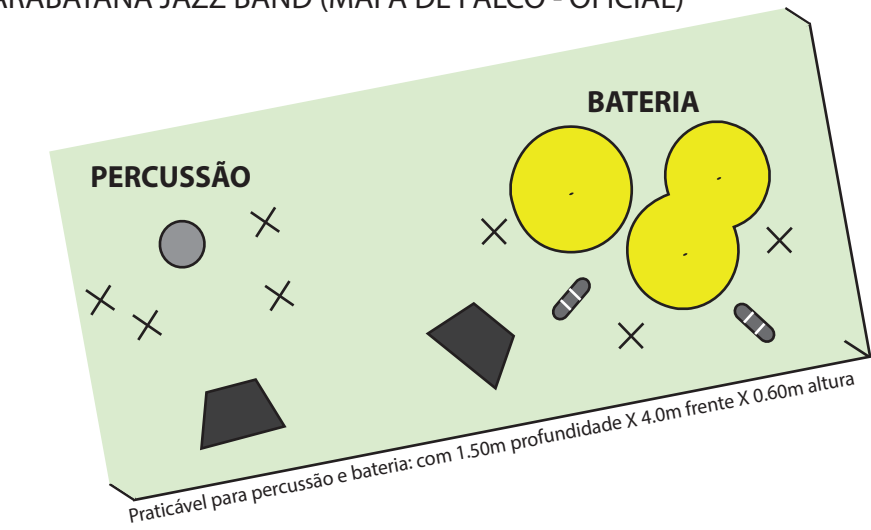

ZARABATANA JAZZ BAND (MAPA DE PALCO - OFICIAL)

Praticável para trompetes: com 1.50m profundidade X 4.0m frente X 0.60m altura.

Praticável para trombones: com 1.50m profundidade X 4.0m frente X 0.60m altura.

OBS: 21 CADEIRAS

● Cadeira sem braço

▭ Monitor

⊙ Amplificador

× Pedestal de Voz

🎧 Over

21 ESTANTES DE PARTITURA , AC PARA VIOLÃO, GUITARRA E TECLADO