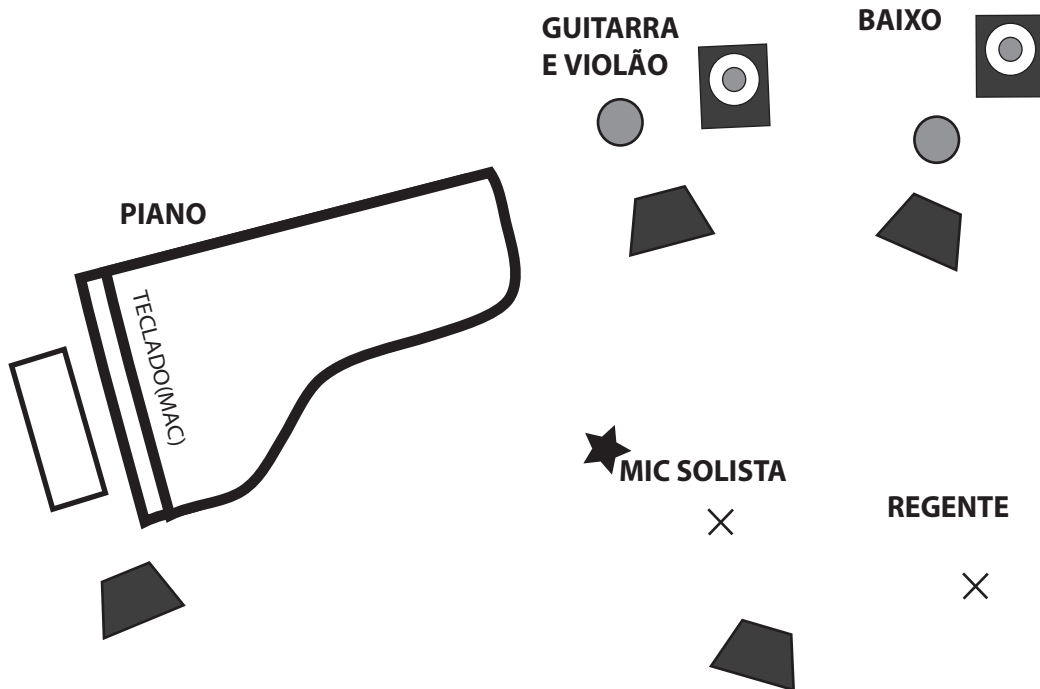

ZARABATANA JAZZ BAND (MAPA DE PALCO - OFICIAL)

Praticável para trompetes: com 1.50m profundidade X 4.0m frente X 0.60m altura.

Praticável para trombones: com 1.50m profundidade X 4.0m frente X 0.60m altura.

OBS: 21 CADEIRAS

● Cadeira sem braço

▭ Monitor

⊙ Amplificador

× Pedestal de Voz

🎧 Over

21 ESTANTES DE PARTITURA , AC PARA VIOLÃO, GUITARRA E TECLADO