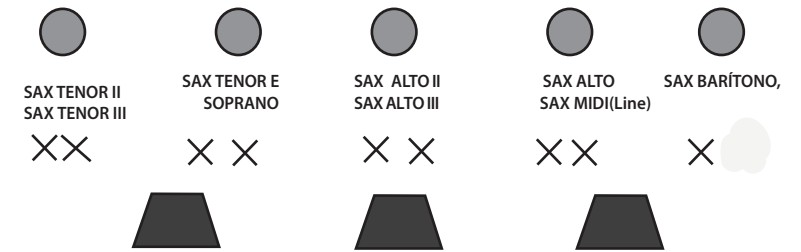

ZARABATANA JAZZ BAND (MAPA DE PALCO - OFICIAL)

Praticável para trompetes: com 1.50m profundidade X 4.0m frente X 0.60m altura.

Praticável para trombones: com 1.50m profundidade X 4.0m frente X 0.60m altura.

OBS: 21 CADEIRAS

● Cadeira sem braço

▭ Monitor

⊙ Amplificador

× Pedestal de Voz

🎧 Over

21 ESTANTES DE PARTITURA , AC PARA VIOLÃO, GUITARRA E TECLADO