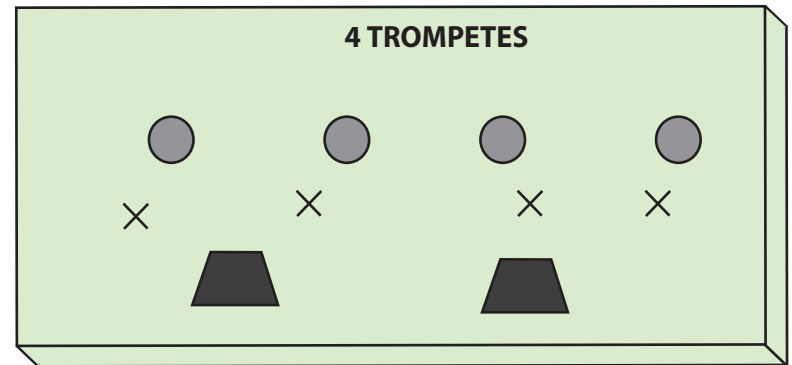

ZARABATANA JAZZ BAND (MAPA DE PALCO - OFICIAL)

Praticável para trompetes: com 1.50m profundidade X 4.0m frente X 0.60m altura.

Praticável para trombones: com 1.50m profundidade X 4.0m frente X 0.60m altura.