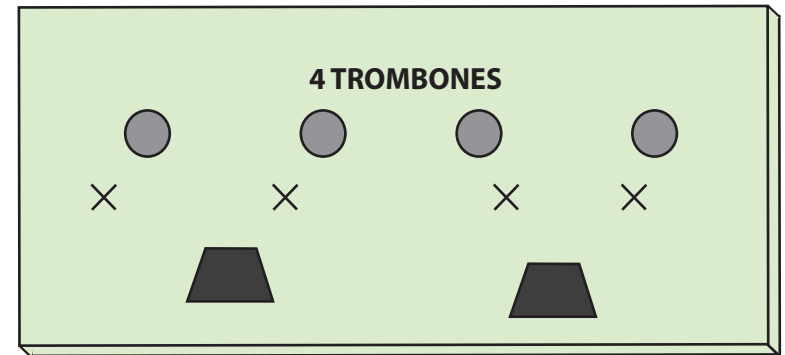

ZARABATANA JAZZ BAND (MAPA DE PALCO - OFICIAL)

Praticável para trompetes: com 1.50m profundidade X 4.0m frente X 0.60m altura.

Praticável para trombones: com 1.50m profundidade X 4.0m frente X 0.60m altura.

OBS: 21 CADEIRAS

● Cadeira sem braço

▭ Monitor

⊙ Amplificador

× Pedestal de Voz

🎧 Over

21 ESTANTES DE PARTITURA , AC PARA VIOLÃO, GUITARRA E TECLADO