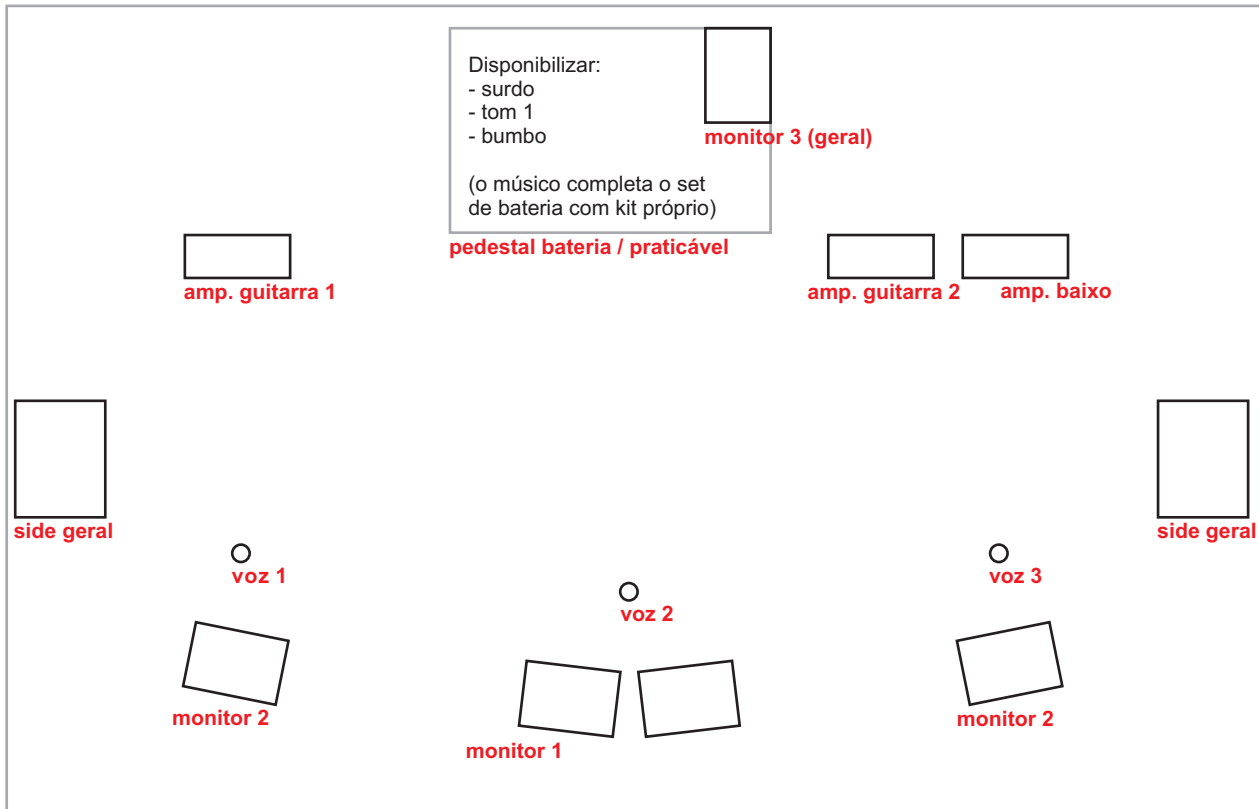

EVIL MATCHERS

- Mapa de Palco -

- Input List -

CANAL	INSTRUMENTO	INSERT PA	MICROFONE
01	bumbo	gate/equal	sm-52, re20
02	caixa	-	sm-57
03	tom-1	-	sm-56/57
04	tom-2	-	sm-56/57
05	surdo	-	sm-57
06	chimbal	-	sm-57
07	over hall esq	-	sm-81 / akg 460
08	over hall dir	-	sm-81 / akg 460
09	baixo	comp	di
10	guitarra 1	-	sm-57
11	guitarra 2	-	sm-57
12	voz 1	comp	sm-58
13	voz 2	comp	sm-58
14	voz 3	comp	sm-58