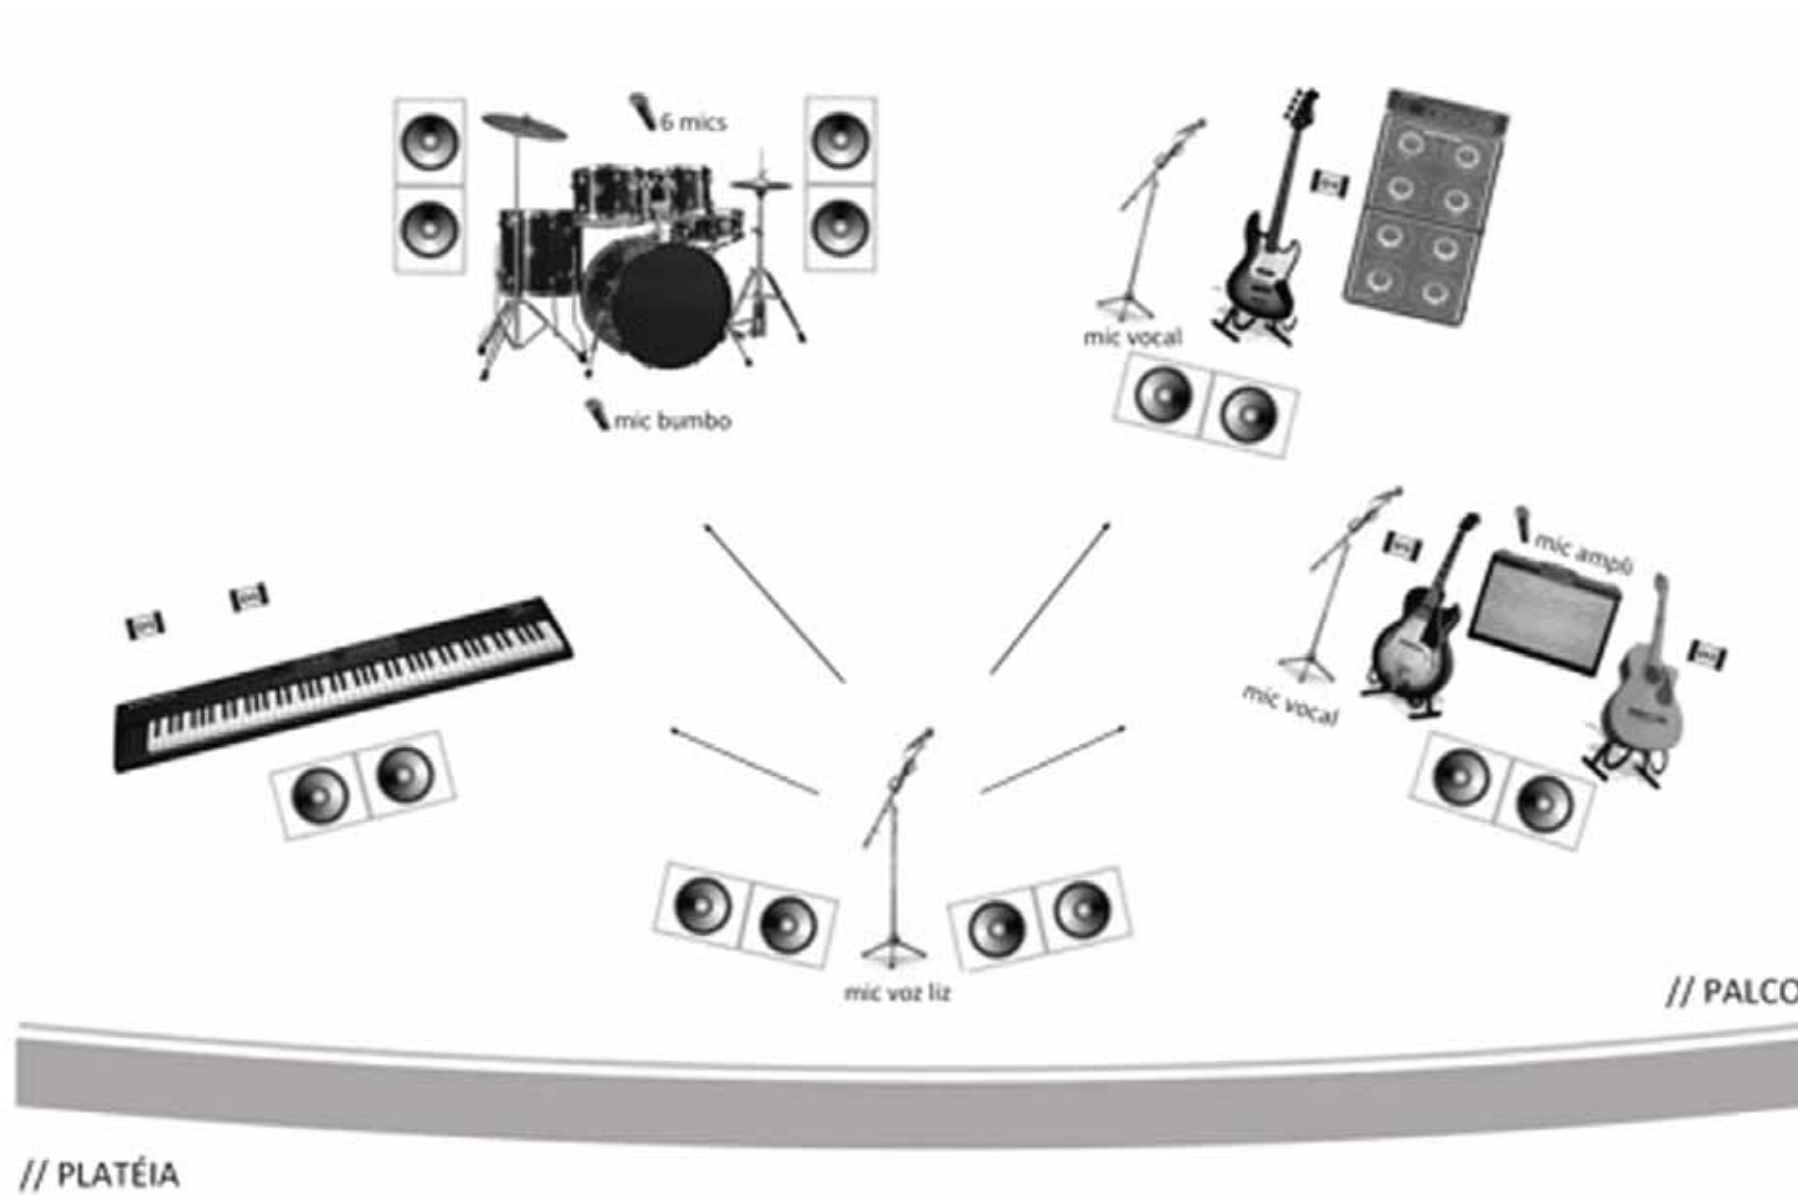

LIZROSA

MAPA DE PALCO

VOZ

- 01 Microfone Shure Beta 58 or SM 58
- 01 Pedestal para microphone
- 01 Estante de partituras
- 02 Monitores

GUIARRA / VIOLÃO

- 01 Amplificador Fender Twin
- 01 Microfone Shure SM 57 (para o amplificador)
- 02 Direct Boxes
- 01 Microfone SM 58 (para vocal)
- 01 Pedestal para microphone
- 01 Estante de partituras
- 01 Monitor

BAIXO

- 01 Amplificador Gallien Krueger, SWR, ou Hartke
- 02 Direct Boxes
- 01 Microfone Shure Beta 58 or SM 58
- 01 Pedestal para microphone
- 01 Estante de partituras
- 01 Monitor

BATERIA

- 01 Bateria acústica completa Yamaha or Gretsch
*[Bumbo (18"), 02 Tom (10" and 12"), Surdo (16")
caixa, Pedal, Hi-Hat e ferragens]*
- 01 Banco para bateria regulável
- 08 Microfones para bateria (detalhes na INPUT LIST)
- 08 Pedestais para microfone
- 01 Estante de partituras
- 02 Monitores ou Side

P.A.

- 01 Console de Mixagem 24 Canais (Midas, Yamaha, Allen Heath ou Soundcraft)
- 03 Canais de Noise Gate para Insert (Klark, Dbx, Bss, Drawmer)
- 06 Canais de compressores para Insert (Dbx, Drawmer, Bss)
- 01 Processador de efeitos (Lexicon, Yamaha, T.C. Electronics, Eventide)
- 01 Equalizador Gráfico de 31 Bandas