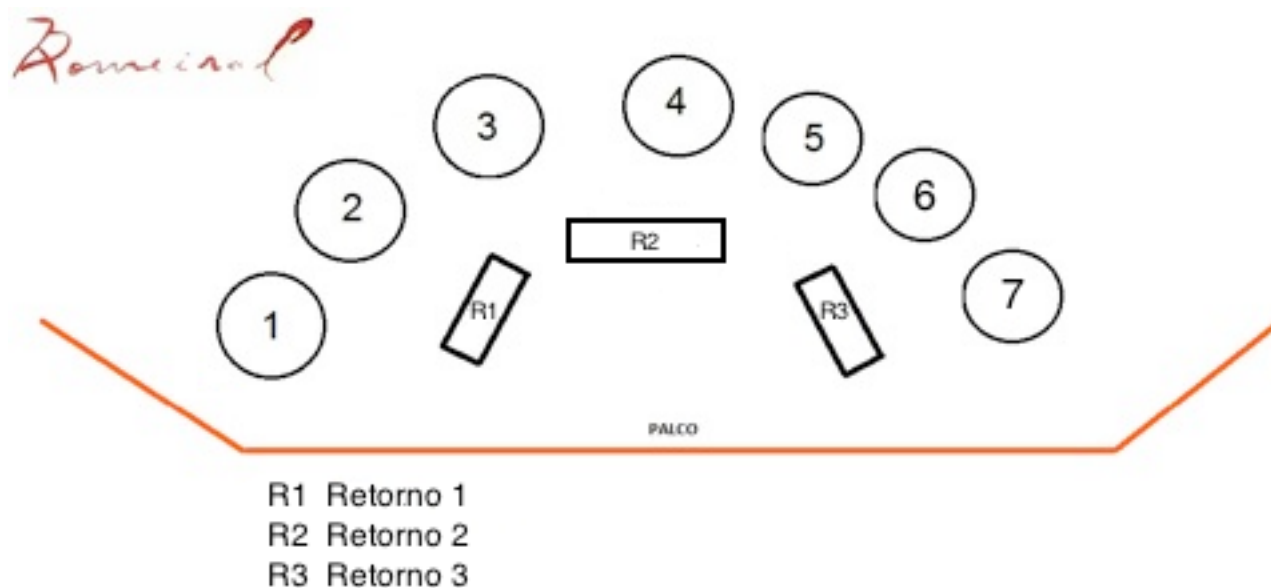

MAPA DE PALCO

1 – Viola (Giovanni Iasi)

1 Shure Sm89

2 – Violão, Charango (Theo de Blasis)

1 Shure Sm89

3- Violino (Mica Marcondes)

1 AKG C 411 ou 1 Shure Beta 57A

4- Flauta, Flauta em Sol (Gabriel Rimoldi)

1 Shure Beta 98Hc ou 1 Shure Beta 57A

5- Clarineta, Clarone (Jussan Cluxnei)

1 Shure Beta 98Hc ou 1 Shure Beta 57A

6- Saxofones, flautas regionais (Chacur Politano)

1 Shure Beta 98Hc ou 1 Shure Beta 57A

7- Contrabaixo (Daniel Amorim)